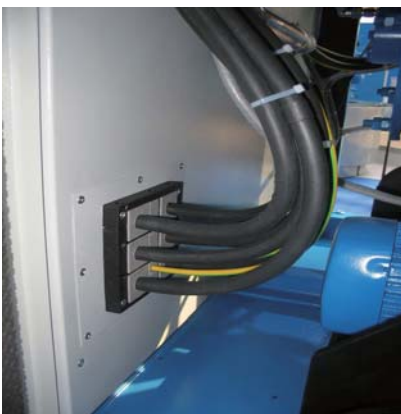

德國 icotek 公司是組合式穿牆夾線系統的領導者。

組合式穿牆夾線系統是由穿牆夾線板與電纜夾環組合而成的，使用組合式穿牆夾線系統的好處在於剖開式設計，當您使用附帶連接器的線材纜線、電線保護管、空壓管或是油壓管時，您可選擇使用組合式穿牆夾線系統，讓您輕易的解決管線進入電氣箱或是控制櫃的問題，不需另外思考開孔孔徑大小及排列位置，只需開固定的方型孔位，配線配管安排簡單容易，方便日後擴充。

組合式穿牆夾線系統有各式各樣各種規格大小的電纜夾環提供給您選擇，利用模組化的概念，有上千種的樣式可供使用，使用組合式穿牆夾線系統可輕易讓您的電氣箱達到 IP54 防護要求。

組合式穿牆夾線系統產品運用範圍：

- 電氣箱 / 控制櫃 工程
- 交換機 / 電信 工程
- 運輸設備工程
- 工廠自動化工程
- 機械建構工程
- 高低壓配電工程
- 大樓配管配電電氣工程
- 電廠配管配電電氣工程

.....

使用組合式穿牆夾線系統的好處

1. 模組化概念設計，有效節省使用空間，方便入後擴充
2. 安裝簡單快速，省時、省力、省成本
3. 開孔與歐規連接器相同，空間規劃設計容易
4. 上千種組合型式可供選擇
5. 使用後外觀整齊簡潔，提升產品品質與質感
6. 管線排列整齊，各管線獨立，日後維修整線方便